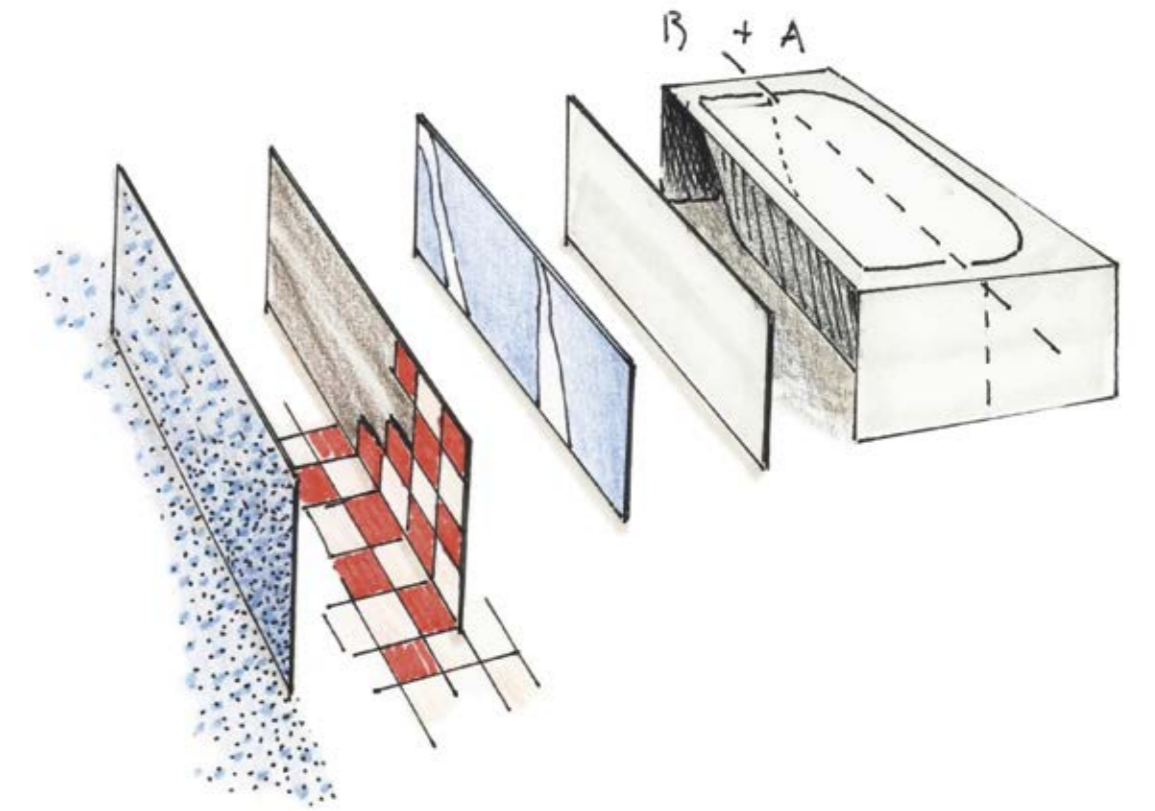

NEW SCENE DESIGNS FOR RELAXATION

Solid surface tubs in an essential and clean style, allowing elegant and creative integration with the widest range of furnishing style solutions. In fact, they offer different installation options: freestanding with corner positioning, niched and wall-fitted. The special features of this tub is the option to add panels covered in different ways so as to create effects of enormous visual impact.

DE NOUVELLES SCÉNOGRAPHIES POUR LA DÉTENTE

Des baignoires en solid surface au style l'essentiel et net, capable de s'intégrer avec élégance et créativité aux solutions stylistiques les plus disparates; elles offrent en effet différentes possibilités d'installation: freestanding angulaire, en niche et murale. La caractéristique de cette baignoire est la possibilité d'ajouter des panneaux à revêtir dans le cadre de différentes solutions pour créer des effets au grand impact visuel.

Fronte
Front
Façade
Frente

Retro
Rear
Arrière
Detrás

Con 1 pannello
With 1 panel
Avec 1 panneau
Con 1 panel

Con 2 pannelli
With 2 panels
Avec 2 panneaux
Con 2 paneles

PANNELLI DI FINITURA FINISHING PANELS PANNEAUX DE FINITION PANELES DE ACABADO

Bianco opaco o bianco lucido
Matt white or gloss white
Blanc mat ou blanc brillant
Blanco opaco o blanco brillante

Specchio
Mirror
Effet miroir
Espejo

Rivestibile
Coverable
À revêtir
Revestible

Kayu

Kayu è la sauna di contemporanea eleganza. Il rivestimento interno in listelli di legno Hemlock anticipa visivamente un'appagante sensazione di calore. La stessa trama si ripete per la pedana e le panche, creando una piacevole continuità visiva, un ambiente avvolgente, lineare.