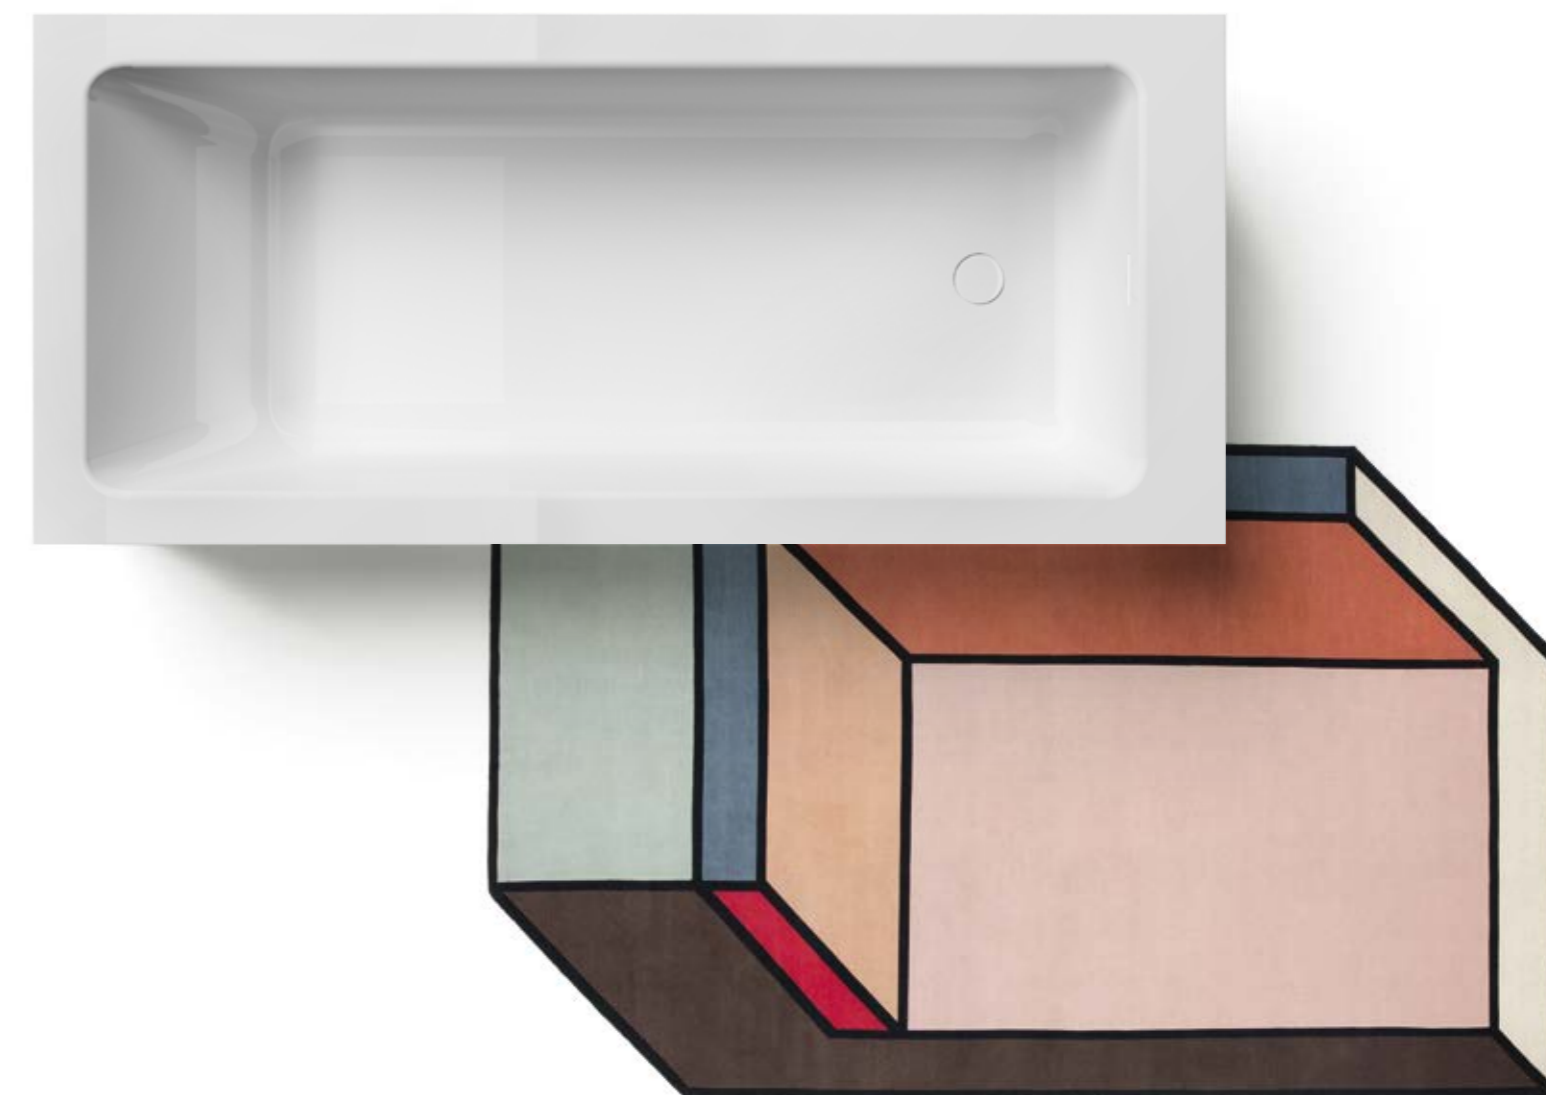

Summertime 180
180 X 80 X H 55 CM

Colore bianco opaco o lucido
Matt or gloss white
Couleur blanc mat ou brillant
Color blanco opaco o brillante