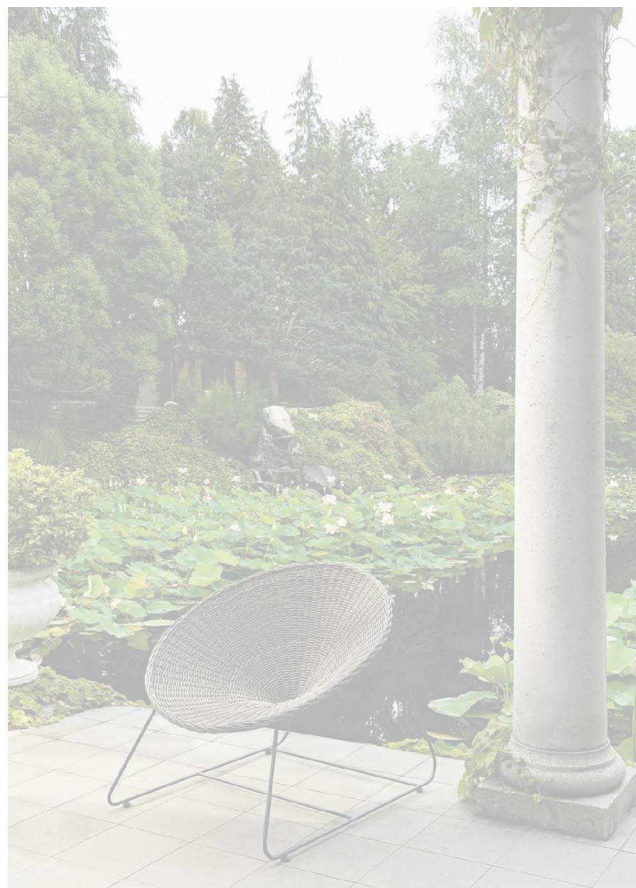

ARCHITECTURAL DIGEST

Unopiù aggiunge al catalogo una piccola seduta originale e accogliente

CONO D'OMBRA

Prendete un cono accogliente come un nido, aggiungetegli una sottile struttura in ferro verniciato color grafite e avrete la poltroncina *Nanà* di Unopiù. Confortevole e rilassante, l'originale volume curvilineo della seduta è realizzato in fibra sintetica intrecciata a mano di colore beige, che esalta l'effetto coo-ning. UNOPIU.IT

A DESTRA La poltroncina *Nanà* di Unopiù con seduta in fibra sintetica e struttura in ferro verniciato.

LITTLE GREENE

Nuove palette

La *Little Greene Exterior Paint Collection* è una famiglia di vernici per esterni adatta a legno, metallo e muratura che offre la stessa resistenza tecnica alle intemperie e alle muffe delle vernici per ponti, barche, castelli... Con, in più, una vastissima gamma di colori, gloss e mat (nella foto *Air Force Blue™ 260*). LITTLEGREENE.COM

TRESSE

Mindfulness

Progettata da Marc Sadler, la minipiscina *Zen* è una vasca a sfioro con sistema *Ghost*, che rende l'idromassaggio invisibile. Si può installare sia a incasso sia in appoggio e tra i suoi plus ci sono gli effetti della cromoterapia: suggestivi e benefici. GRUPPOTRES.IT

SOPRA La minipiscina a sfioro *Zen* di Treesse è disponibile con pannellatura in VTR o in finitura legno e ha integrato un sistema idromassaggio.