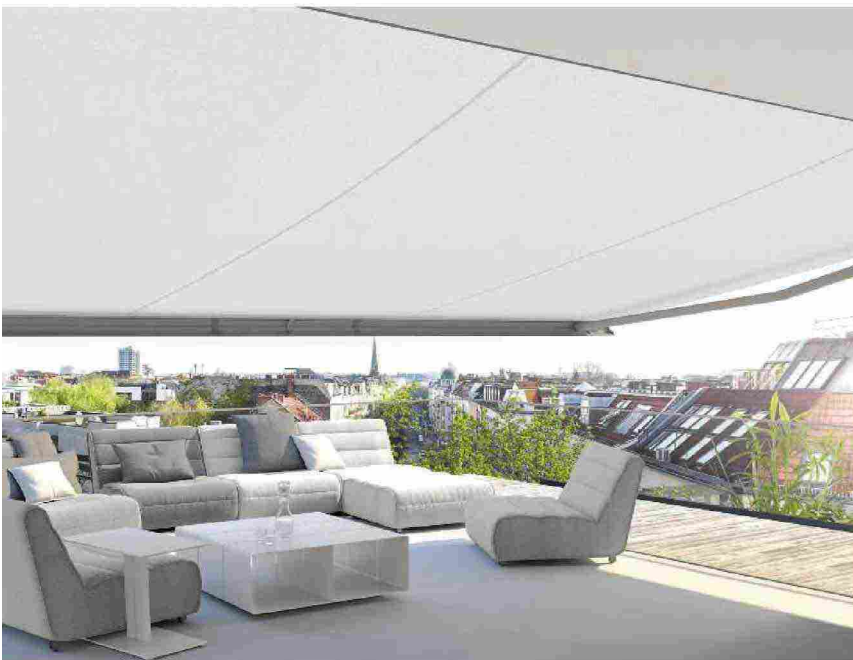

**CASTELLO TÜRCKE,  
GENOVA**

In Liguria torna alla luce una suggestiva dimora storica dei primi del Novecento: Castello Türcke. A cura di Ministudio Architetti, il sofisticato intervento di ristrutturazione concilia l'identità storica con le esigenze contemporanee. Ne è prova, in una delle scenografiche terrazze vista mare, l'installazione della minipiscina su misura Rest, disegnata da Marc Sadler per Tresse: dal design minimale, dialoga con le merlature e cela sofisticate performance tecnologiche. Nella sottile gola perimetrale è installato un sistema di illuminazione led multicolore, che genera un effetto cromoterapico. L'impianto idromassaggio applica la tecnologia Ghost, brevetto Made in Italy dell'azienda. [gruppotresse.it](http://gruppotresse.it)

**VILLA PRIVATA,  
GERMANIA**

Il dialogo fra interno ed esterno è il fiore all'occhiello del progetto di una villa in Germania. Il generoso spazio outdoor è valorizzato non solo dalle vetrate a piano terra a tutta altezza ma anche dall'impiego di performanti tende da sole, che utilizzano materiali innovativi. In particolare, il tessuto acrilico tinto in massa Tempotest 986/15 è durevole all'esposizione ai raggi solari, idro e oleo repellente, antimacchia. Adatto per trasformare l'esterno in un salotto all'aria aperta. [para.it](http://para.it)